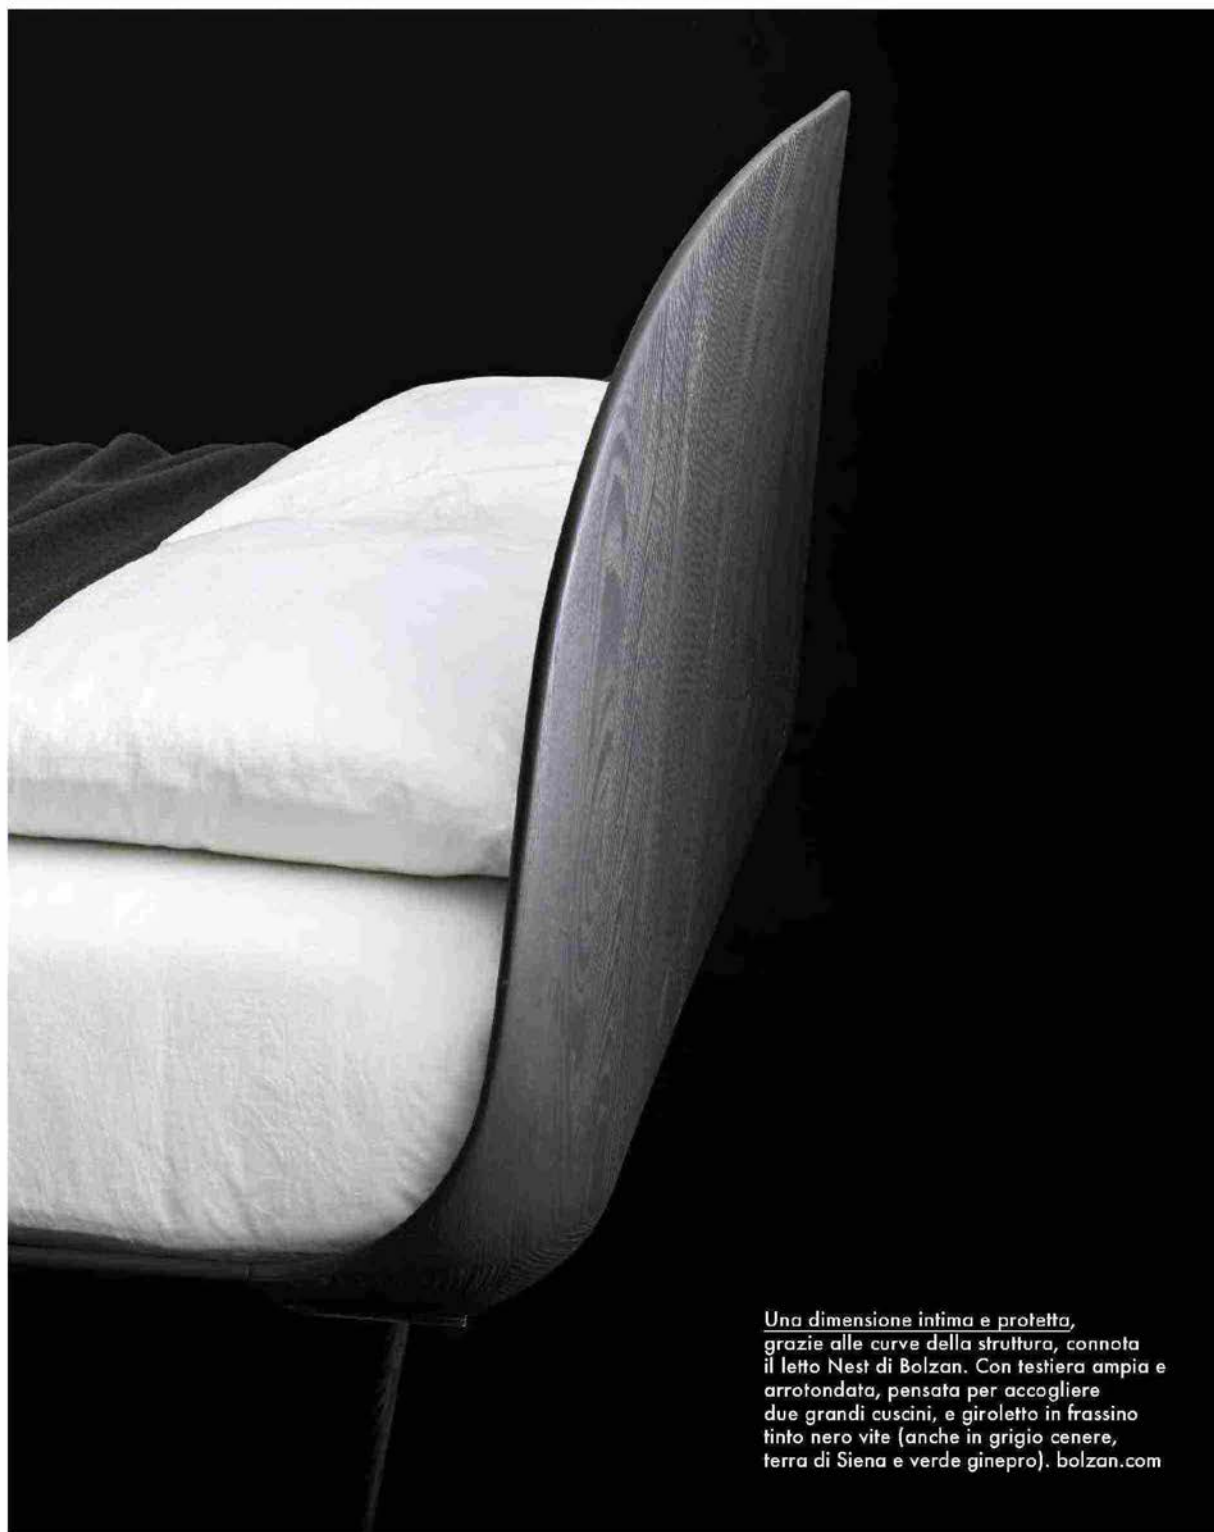

English text

STILE
D'ALTA
QUOTA

Nuovi rituali notturni con letti dalla testata cocoon, paraventi multitasking e sofisticate lavorazioni artigianali

Una dimensione intima e protetta, grazie alle curve della struttura, connota il letto Nest di Bolzan. Con testiera ampia e arrotondata, pensata per accogliere due grandi cuscini, e giroletto in frassino tinto nero vite (anche in grigio cenere, terra di Siena e verde ginepro). bolzan.com