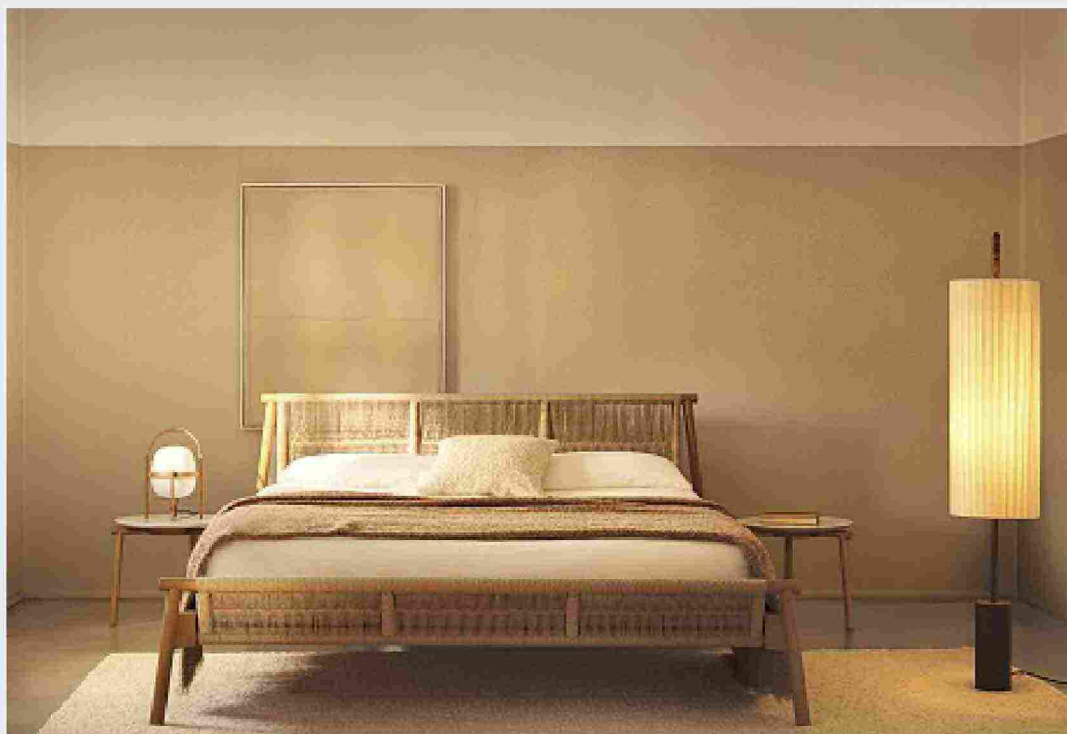

AWASE E JACK-E INTRECCIO, I NUOVI LETTI FIRMATI BOLZAN:
DESIGN MINIMALE, ARTIGIANATO ITALIANO E UN APPROCCIO SOSTENIBILE
PER ARREDARE LA ZONA NOTTE CON STILE E RESPONSABILITÀ

Jack-e Intreccio presenta un elegante gioco di pieni e vuoti grazie a testiera e pediera realizzate con corda carta Avana. Accanto, tavolini **Jack-e**, design Zanellato/Bortotto (sopra e a destra). **Awase** si distingue per la raffinata testiera in midollino intrecciato ispirata all'estetica giapponese. Tavolino **Dominic Marble**, design Federico Angi (nella pagina accanto). Tutte le foto © Thomas Pagani

Bolzan, eccellenza italiana dell'arredo notte, lancia due letti capaci di interpretare al meglio la filosofia aziendale basata su cura artigianale, design contemporaneo e sostenibilità: **Awase** e **Jack-e Intreccio**. Il primo, firmato da Studio Omi Tahara, unisce le geometrie essenziali di ispirazione giapponese a un sofisticato lavoro manuale. La testiera, vero elemento scenico del letto, è realizzata con una raffinata trama di midollino intrecciato su un telaio in frassino massello. Declinato anche nella versione **Soft** con testiera rivestita in tessuto, offre una grande libertà di personalizzazione. **Jack-e Intreccio**, disegnato dal duo Zanellato/Bortotto, arricchisce la collezione **Jack-e** con una lavorazione di corda carta Avana che crea un intrigante gioco di pieni e vuoti su testiera e pediera. Dotati di strutture in frassino proveniente da riforestazione certificata e trattato esclusivamente con pigmenti naturali applicati a mano, sono espressione di un percorso aziendale che pone al centro la sostenibilità ambientale e il valore del territorio. Entrambi i modelli confermano l'approccio distintivo di Bolzan, che dal 1989 studia le forme del comfort dedicate al relax notturno offrendo soluzioni d'arredo in grado di valorizzare l'abitare contemporaneo con eleganza e responsabilità. BOLZAN.COM