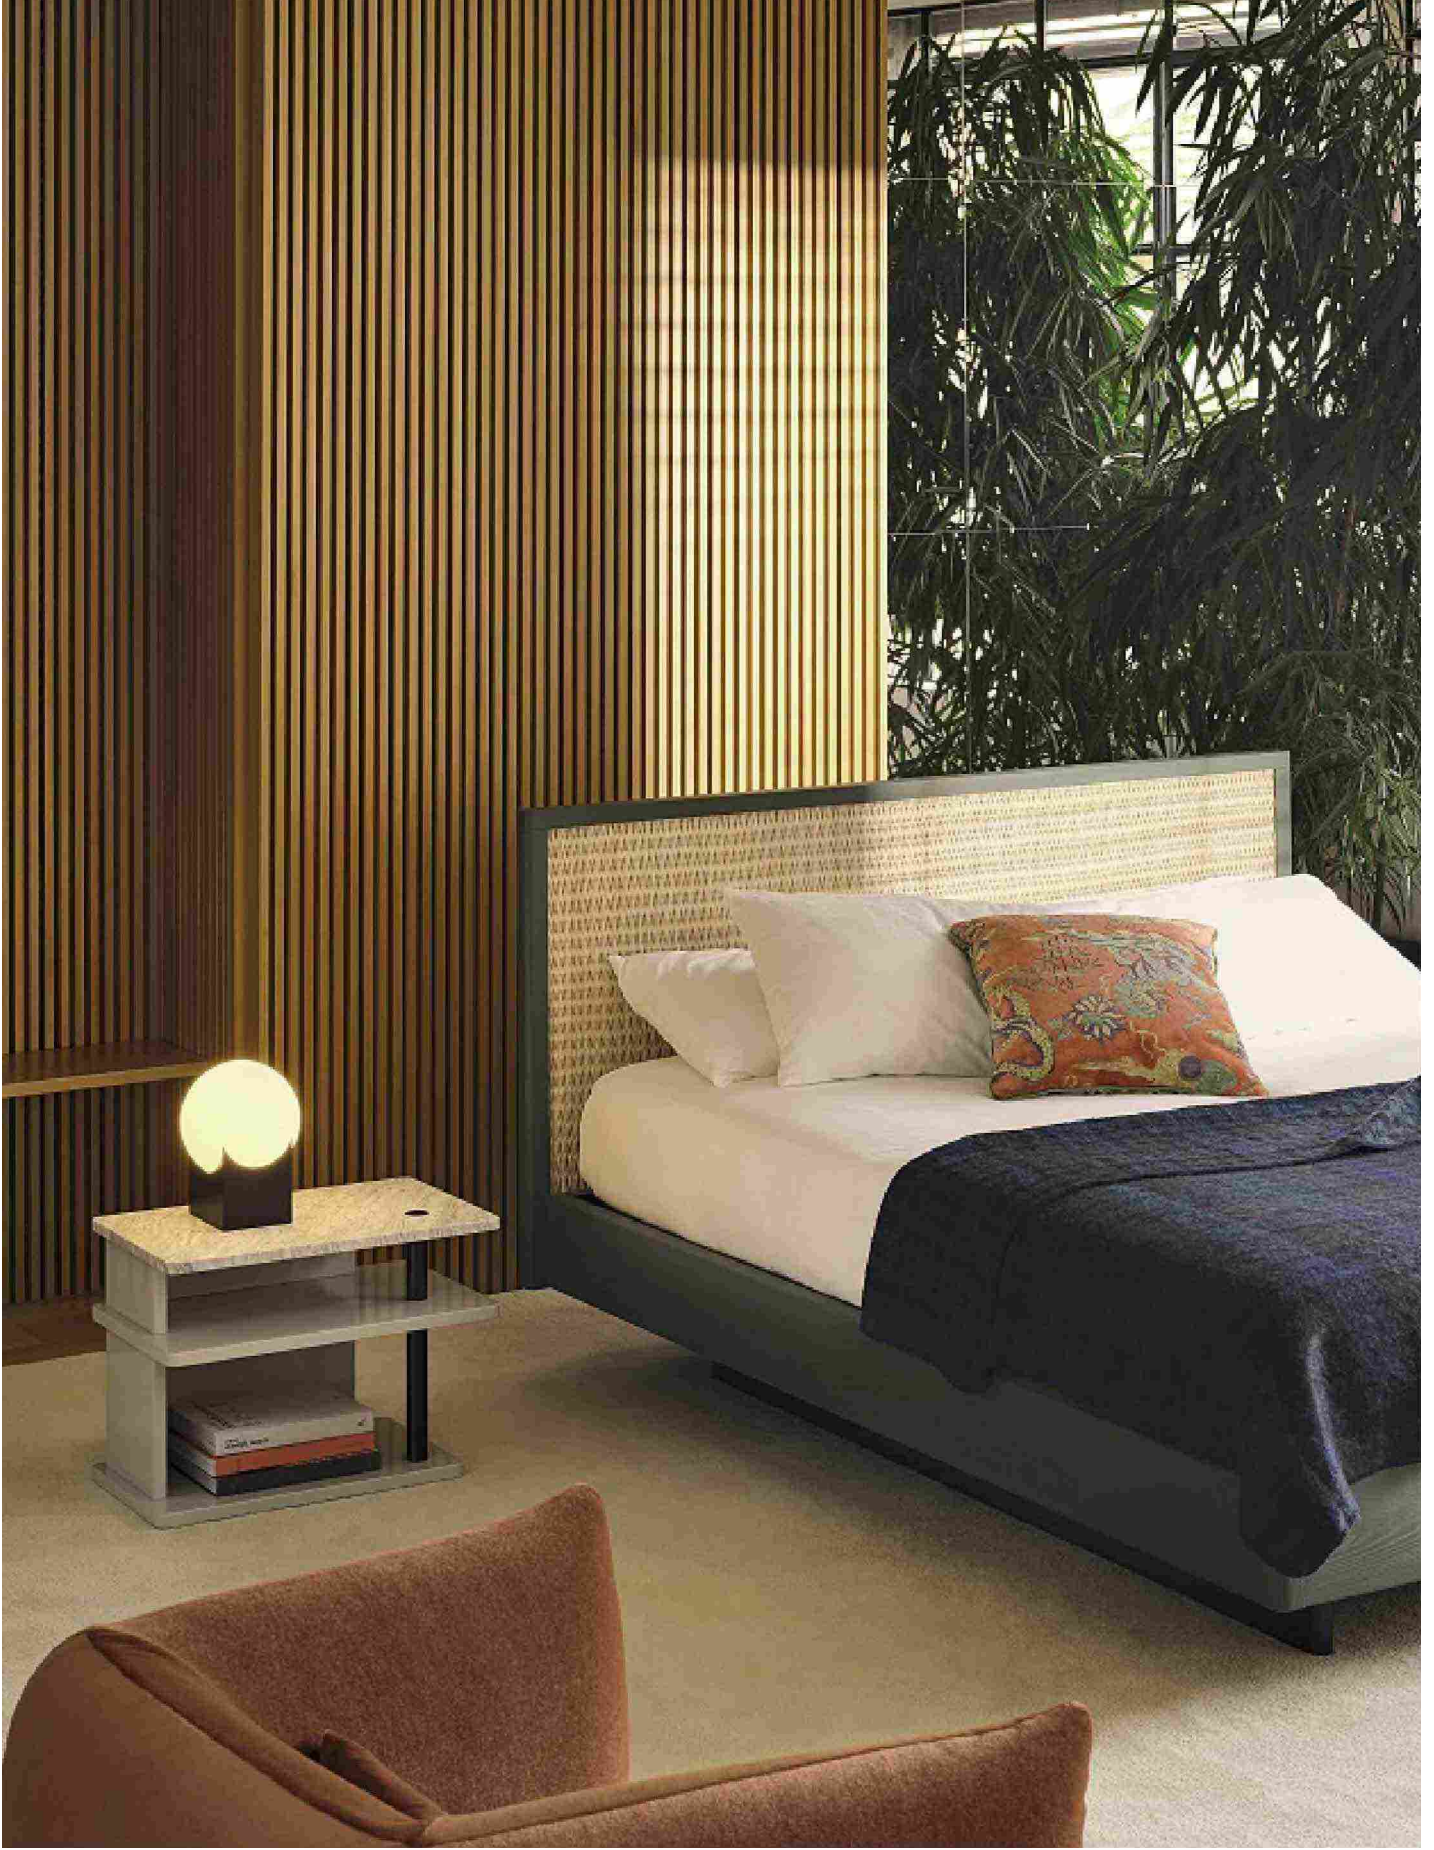

Ritaglio stampa ad uso esclusivo del destinatario, non riproducibile.